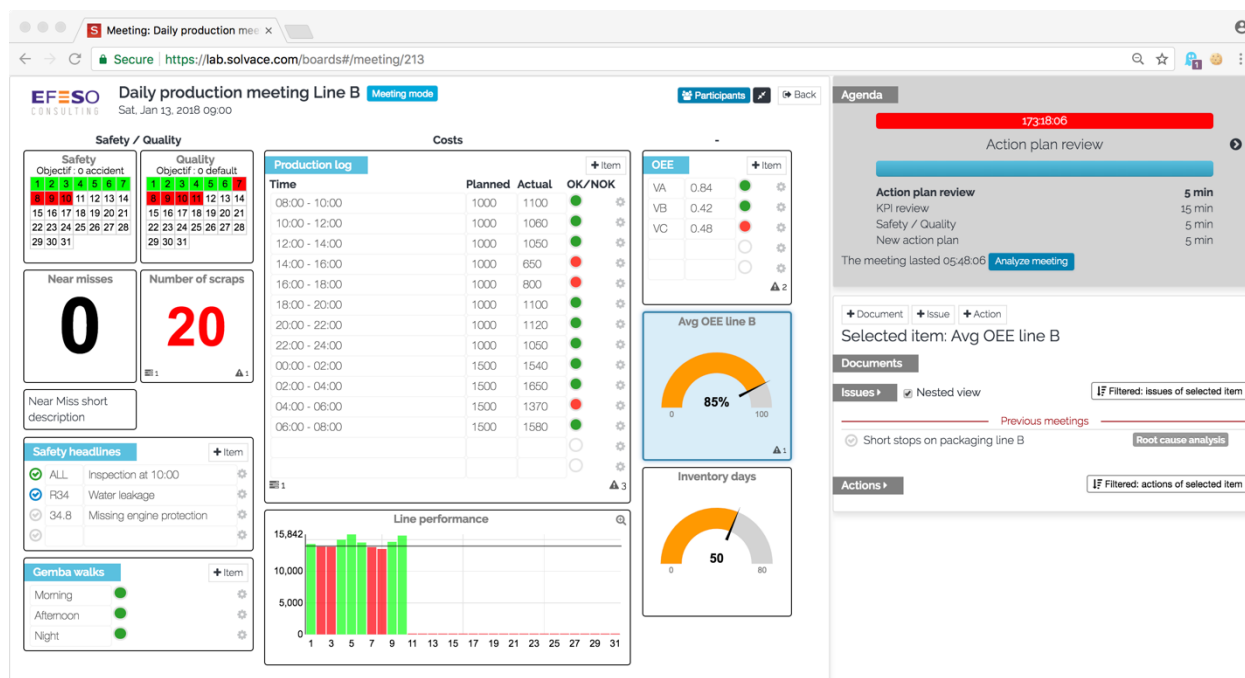

Vacature: SOFTWARE ENGINEER WEB te GENT (meerdere posities)

Contact: Reinout Declerck (reinout.declerck@efeso.com, +32 484 26 20 30)

FUNCTIEOMSCHRIJVING

Solvace (www.solvace.com) is een snel groeiend digitaal platform waarin werknemers van een onderneming aan continuous improvement kunnen doen: opportuniteiten, risico's en problemen identificeren (al dan niet met behulp van machine learning), analyseren en uitwerken in verbetertrajecten, samenwerken over afdelingen heen, kennis beheren enz. Solvace bestaat uit verschillende web-modules, waarvan er één hierna wordt afgebeeld:

Om onze stevige groei te ondersteunen, wensen we ons development team (momenteel 8 medewerkers) aanzienlijk uit te breiden. We zoeken verschillende profielen, en al naar gelang je voorkeur kunnen wij voor de juiste accenten in je job zorgen: meer web development gericht (**JavaScript, Bootstrap, jQuery, d3.js, Ember.js, Ruby-on-Rails**), meer software-architectuur gericht, meer systeemadministratie/deployment (**Ubuntu, Docker, Gitlab**) gericht, meer onderzoeksgericht (**Machine**